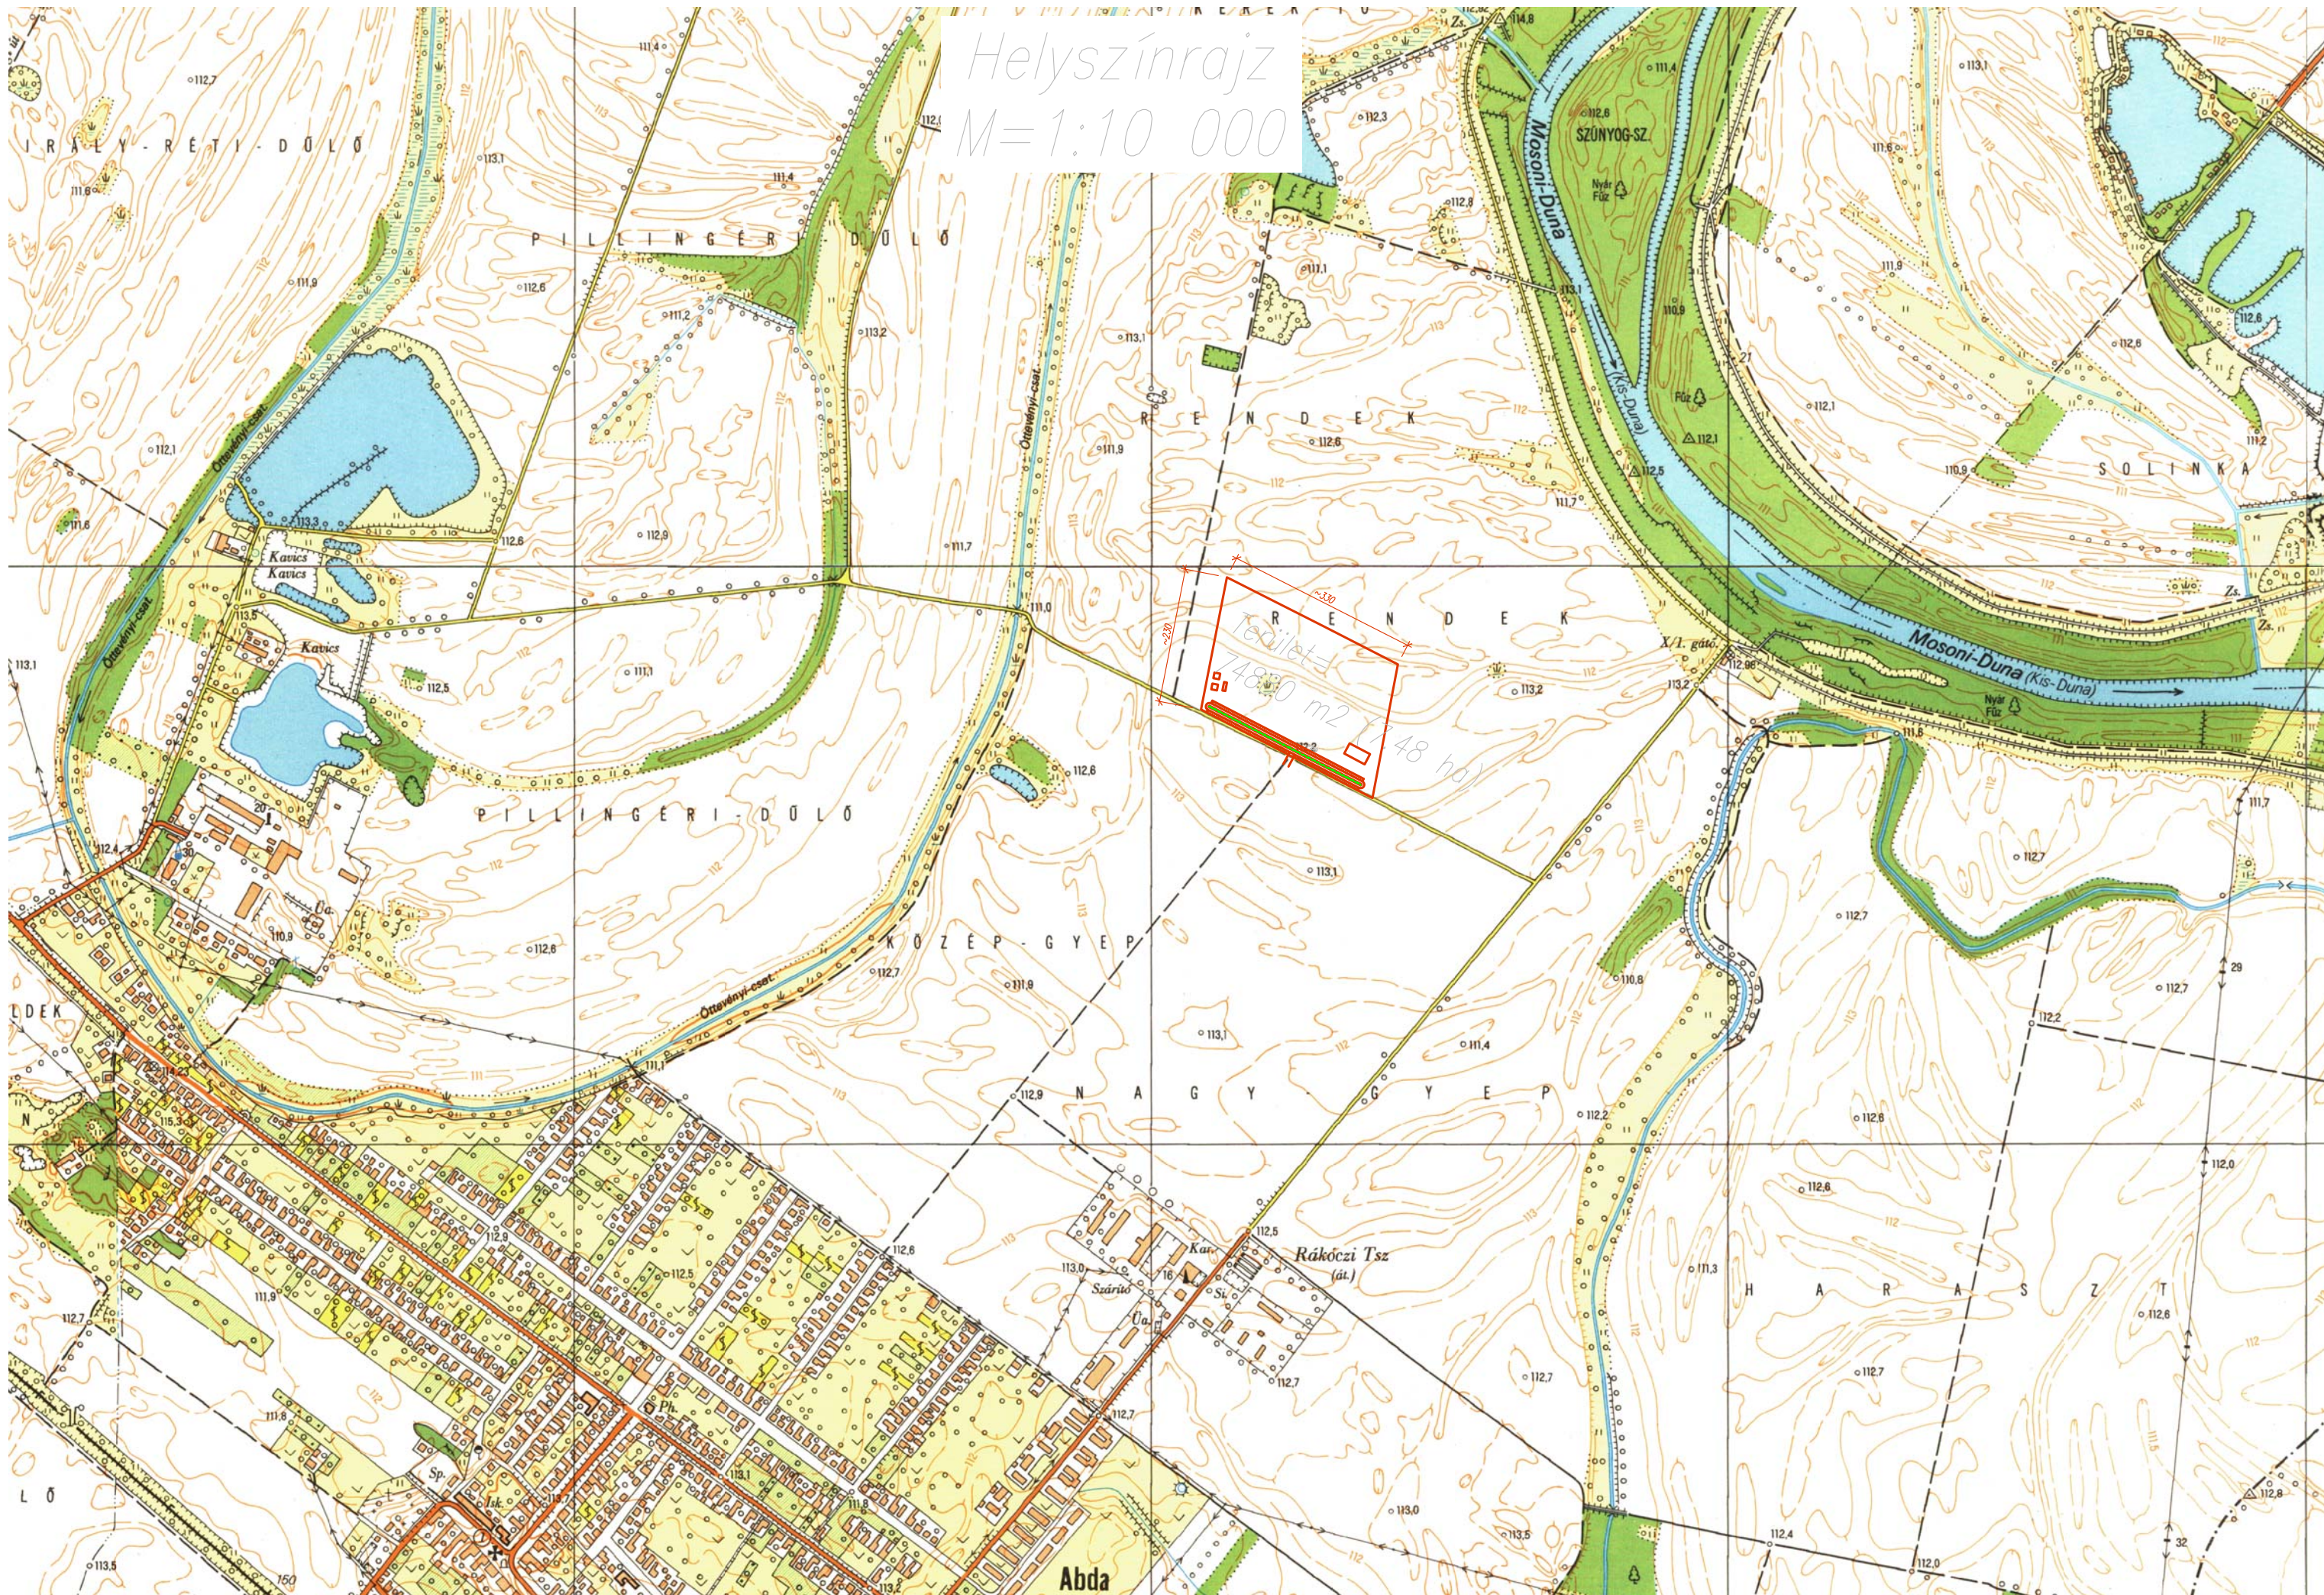

Helyszínrajz
M=1:10 000

Abda